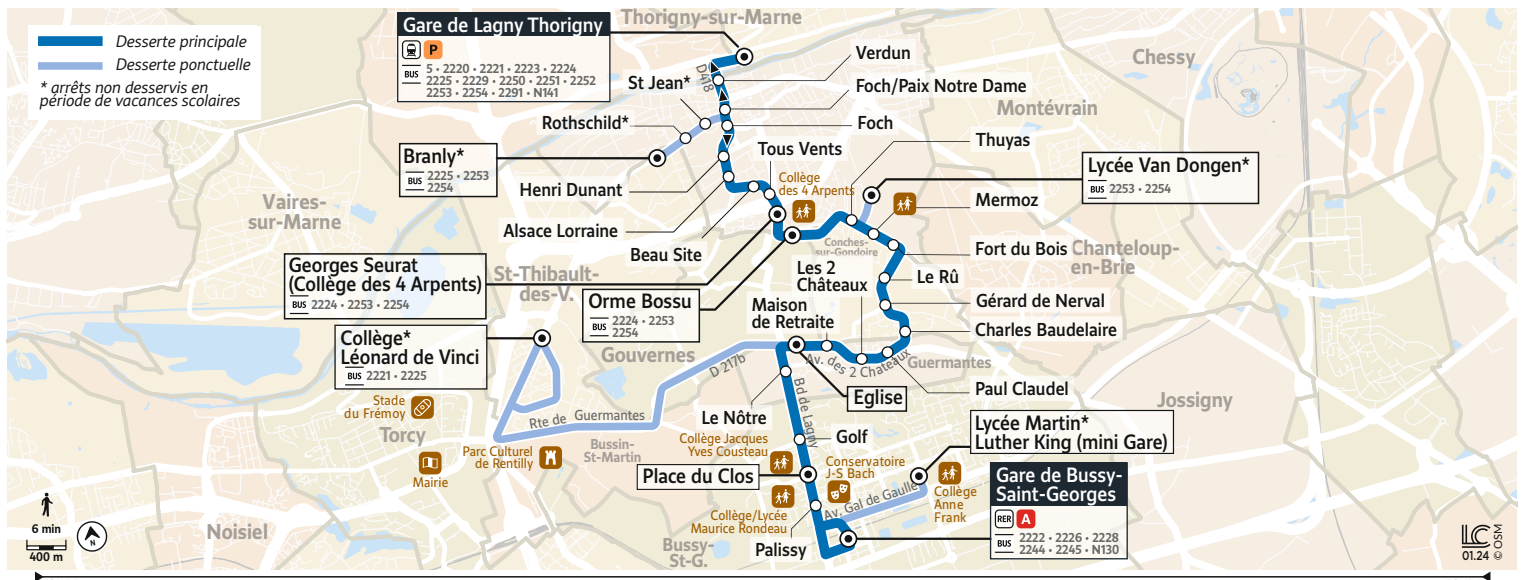

2226 GARE DE LAGNY THORIGNY ← GARE DE BUSSY-ST-GEORGES

Horaires valables du 4 novembre 2024 au 13 juillet 2025

2226 GARE DE LAGNY THORIGNY → GARE DE BUSSY-ST-GEORGES

Du lundi au vendredi (sauf jours fériés)