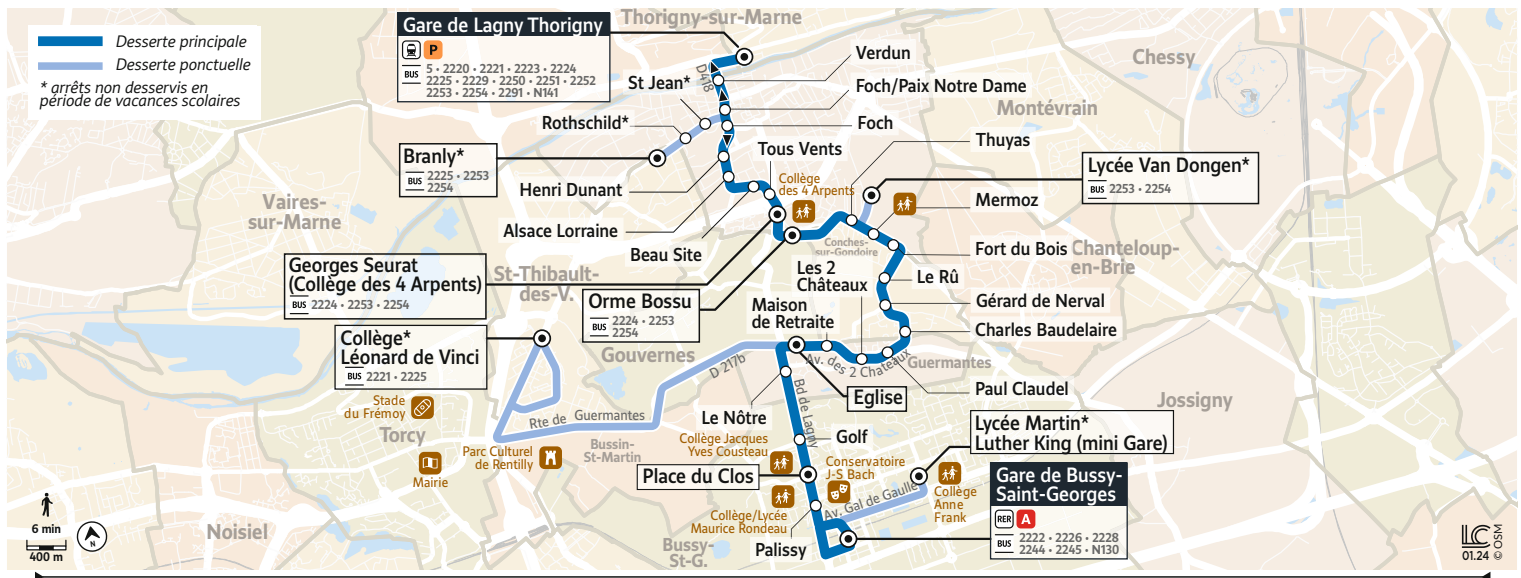

2226 GARE DE LAGNY THORIGNY ← GARE DE BUSSY-ST-GEORGES

Horaires valables du 4 novembre 2024 au 13 juillet 2025

2226 GARE DE BUSSY-ST-GEORGES → GARE DE LAGNY THORIGNY

Du lundi au vendredi (sauf jours fériés)